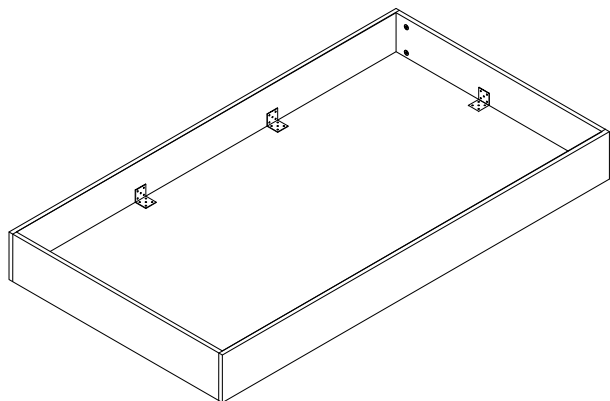

MULTIMO

730-4 TRUNDLE BOX

 **10 min.**

Technical Service

 **15 min.**

End User

link

Track Title	Piece	(inch)			(mm)			
		Thickness	Length	Width	Piece	Thick	Height	Most
A		0,71	77,95	7,09	2	18	1980	180
B		0,71	35,43	7,09	2	18	900	180
C		0,71	77,13	36,10	1	18	1959	917

Accessories List

MXN 02  8 / piece	MNG - 01  8 / piece	KVL 01  8 / piece	VTB - 01 (4,8x16) mm  60 / piece
KB - 01  6 / piece	TAP - 01  8 / piece	TKR-01 (32) mm  6 / Piece	

STEP 1

MNX - 02

KVL - 01

VIDEO

link

STEP 2

DIMENSIONS

170	170	809.5	809.5	170	170
577	170	809.5	809.5	170	170

STEP 3

VIDEO

link

STEP 4

STEP 5