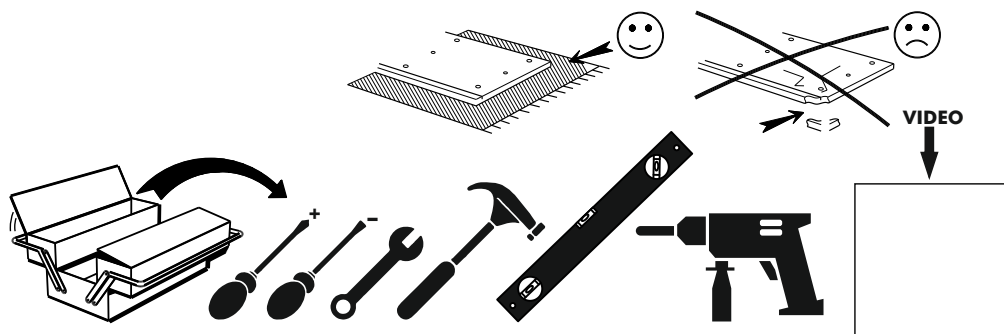

MULTIMO

730-4 TRUNDLE BOX

 **10 min.**

Technical Service

 **15 min.**

End User

link

Track Title	Piece	(inch)			(mm)			
		Thickness	Length	Width	Piece	Thick	Height	Most
A		0,71	77,95	7,09	2	18	1980	180
B		0,71	35,43	7,09	2	18	900	180
C		0,71	77,13	36,10	1	18	1959	917

STEP 2

DIMENSIONS

170	170	809.5	809.5	170	170
577	170	809.5	809.5	170	170

STEP 3

VIDEO

link

STEP 4

STEP 5