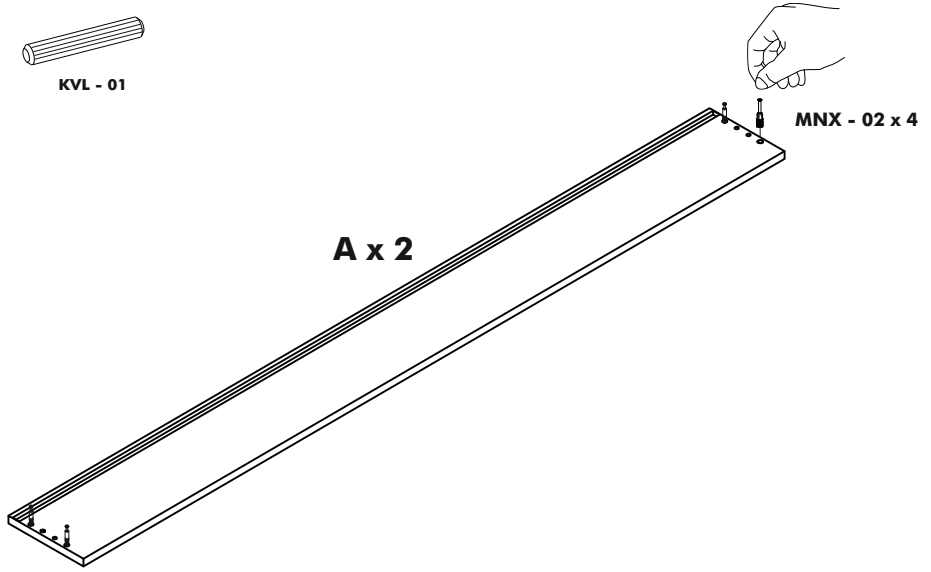

MULTIMO

730-4 TRUNDLE BOX

 **10 min.**

Technical Service

 **15 min.**

End User

link

Track Title	Piece	(inch)			(mm)			
		Thickness	Length	Width	Piece	Thick	Height	Most
A		0,71	77,95	7,09	2	18	1980	180
B		0,71	35,43	7,09	2	18	900	180
C		0,71	77,13	36,10	1	18	1959	917

Accessories List

MXN 02  8 / piece	MNG - 01  8 / piece	KVL 01  8 / piece	VTB - 01 (4,8x16) mm  60 / piece
KB - 01  6 / piece	TAP - 01  8 / piece	TKR-01 (32) mm  6 / Piece	

STEP 1

MNX - 02

KVL - 01

VIDEO

link

STEP 2

DIMENSIONS

170	170	809.5	809.5	170	170
577	170	809.5	809.5	170	170

STEP 3

VIDEO

link

STEP 4

STEP 5