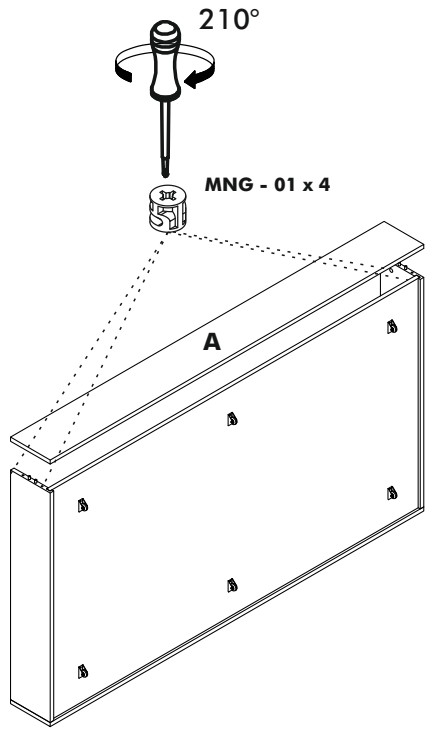

MULTIMO

730-4 TRUNDLE BOX

 **10 min.**

Technical Service

 **15 min.**

End User

link

Track Title	Piece	(inch)			(mm)			
		Thickness	Length	Width	Piece	Thick	Height	Most
A		0,71	77,95	7,09	2	18	1980	180
B		0,71	35,43	7,09	2	18	900	180
C		0,71	77,13	36,10	1	18	1959	917

STEP 2

DIMENSIONS

170	170	809.5	809.5	170	170
577	170	809.5	809.5	170	170

STEP 3

VIDEO

link

STEP 4

STEP 5