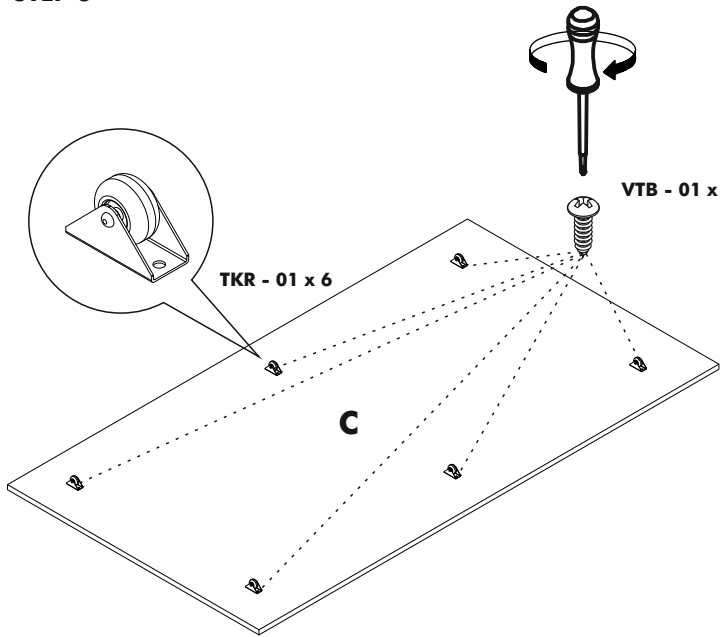

MULTIMO

730-4 TRUNDLE BOX

 **10 min.**

Technical Service

 **15 min.**

End User

link

Track Title	Piece	(inch)			(mm)			
		Thickness	Length	Width	Piece	Thick	Height	Most
A		0,71	77,95	7,09	2	18	1980	180
B		0,71	35,43	7,09	2	18	900	180
C		0,71	77,13	36,10	1	18	1959	917

Accessories List

MXN 02  8 / piece	MNG - 01  8 / piece	KVL 01  8 / piece	VTB - 01 (4,8x16) mm  60 / piece
KB - 01  6 / piece	TAP - 01  8 / piece	TKR-01 (32) mm  6 / Piece	

STEP 1

MNX - 02

KVL - 01

VIDEO

link

STEP 2

DIMENSIONS

170	170	809.5	809.5	170	170
577	170	809.5	809.5	170	170

STEP 3

VIDEO

link

STEP 4

STEP 5