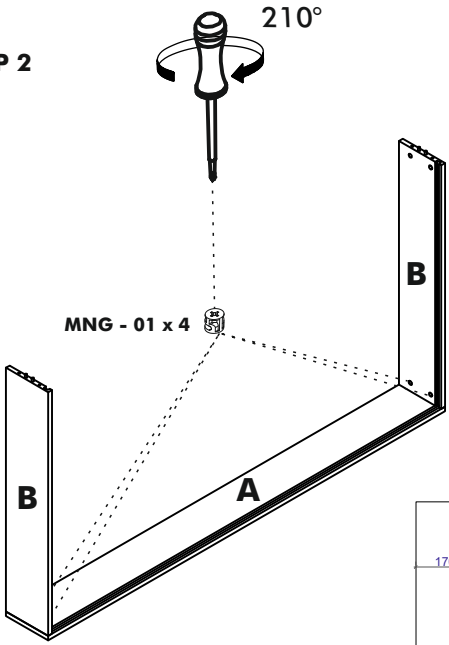

MULTIMO

730-4 TRUNDLE BOX

 **10 min.**

Technical Service

 **15 min.**

End User

link

Track Title	Piece	(inch)			(mm)			
		Thickness	Length	Width	Piece	Thick	Height	Most
A		0,71	77,95	7,09	2	18	1980	180
B		0,71	35,43	7,09	2	18	900	180
C		0,71	77,13	36,10	1	18	1959	917

Accessories List

MXN 02  8 / piece	MNG - 01  8 / piece	KVL 01  8 / piece	VTB - 01 (4,8x16) mm  60 / piece
KB - 01  6 / piece	TAP - 01  8 / piece	TKR-01 (32) mm  6 / Piece	

STEP 1

MNX - 02

KVL - 01

VIDEO

link

STEP 2

DIMENSIONS

170	170	809.5	809.5	170	170
577	170	809.5	809.5	170	170

STEP 3

VIDEO

link

STEP 4

STEP 5