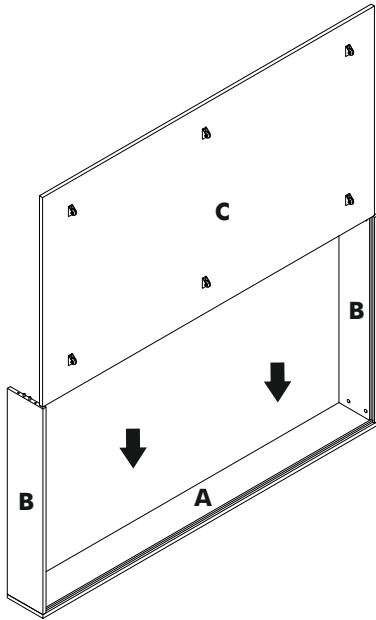

MULTIMO

730-4 TRUNDLE BOX

 **10 min.**

Technical Service

 **15 min.**

End User

link

Track Title	Piece	(inch)			(mm)			
		Thickness	Length	Width	Piece	Thick	Height	Most
A		0,71	77,95	7,09	2	18	1980	180
B		0,71	35,43	7,09	2	18	900	180
C		0,71	77,13	36,10	1	18	1959	917

STEP 2

DIMENSIONS

170	170	809.5	809.5	170	170
577	170	809.5	809.5	170	170

STEP 3

VIDEO

link

STEP 4

STEP 5