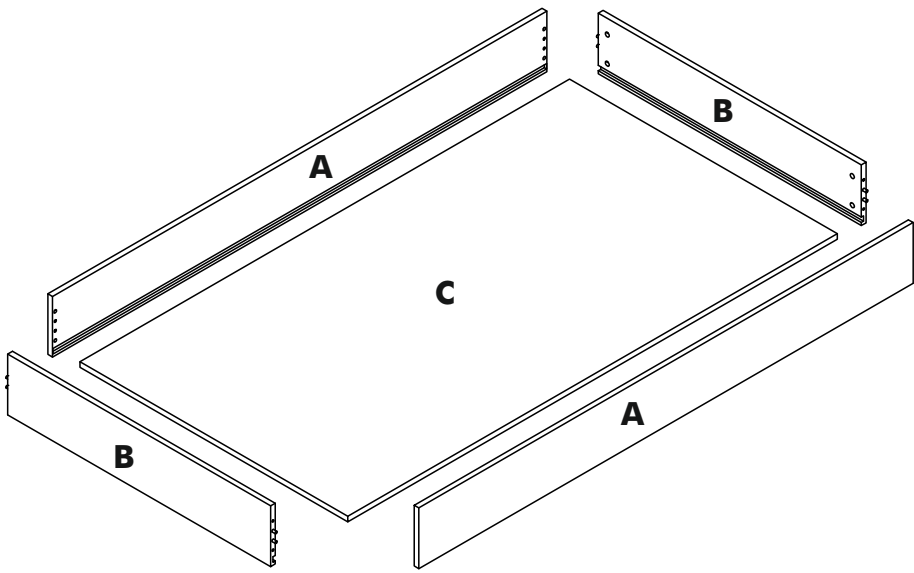

MULTIMO

730-4 TRUNDLE BOX

 **10 min.**

Technical Service

 **15 min.**

End User

link

Track Title	Piece	(inch)			(mm)			
		Thickness	Length	Width	Piece	Thick	Height	Most
A		0,71	77,95	7,09	2	18	1980	180
B		0,71	35,43	7,09	2	18	900	180
C		0,71	77,13	36,10	1	18	1959	917

Accessories List

MXN 02  8 / piece	MNG - 01  8 / piece	KVL 01  8 / piece	VTB - 01 (4,8x16) mm  60 / piece
KB - 01  6 / piece	TAP - 01  8 / piece	TKR-01 (32) mm  6 / Piece	

STEP 1

MNX - 02

KVL - 01

VIDEO

link

STEP 2

DIMENSIONS

170	170	809.5	809.5	170	170
577	170	809.5	809.5	170	170

STEP 3

VIDEO

link

STEP 4

STEP 5